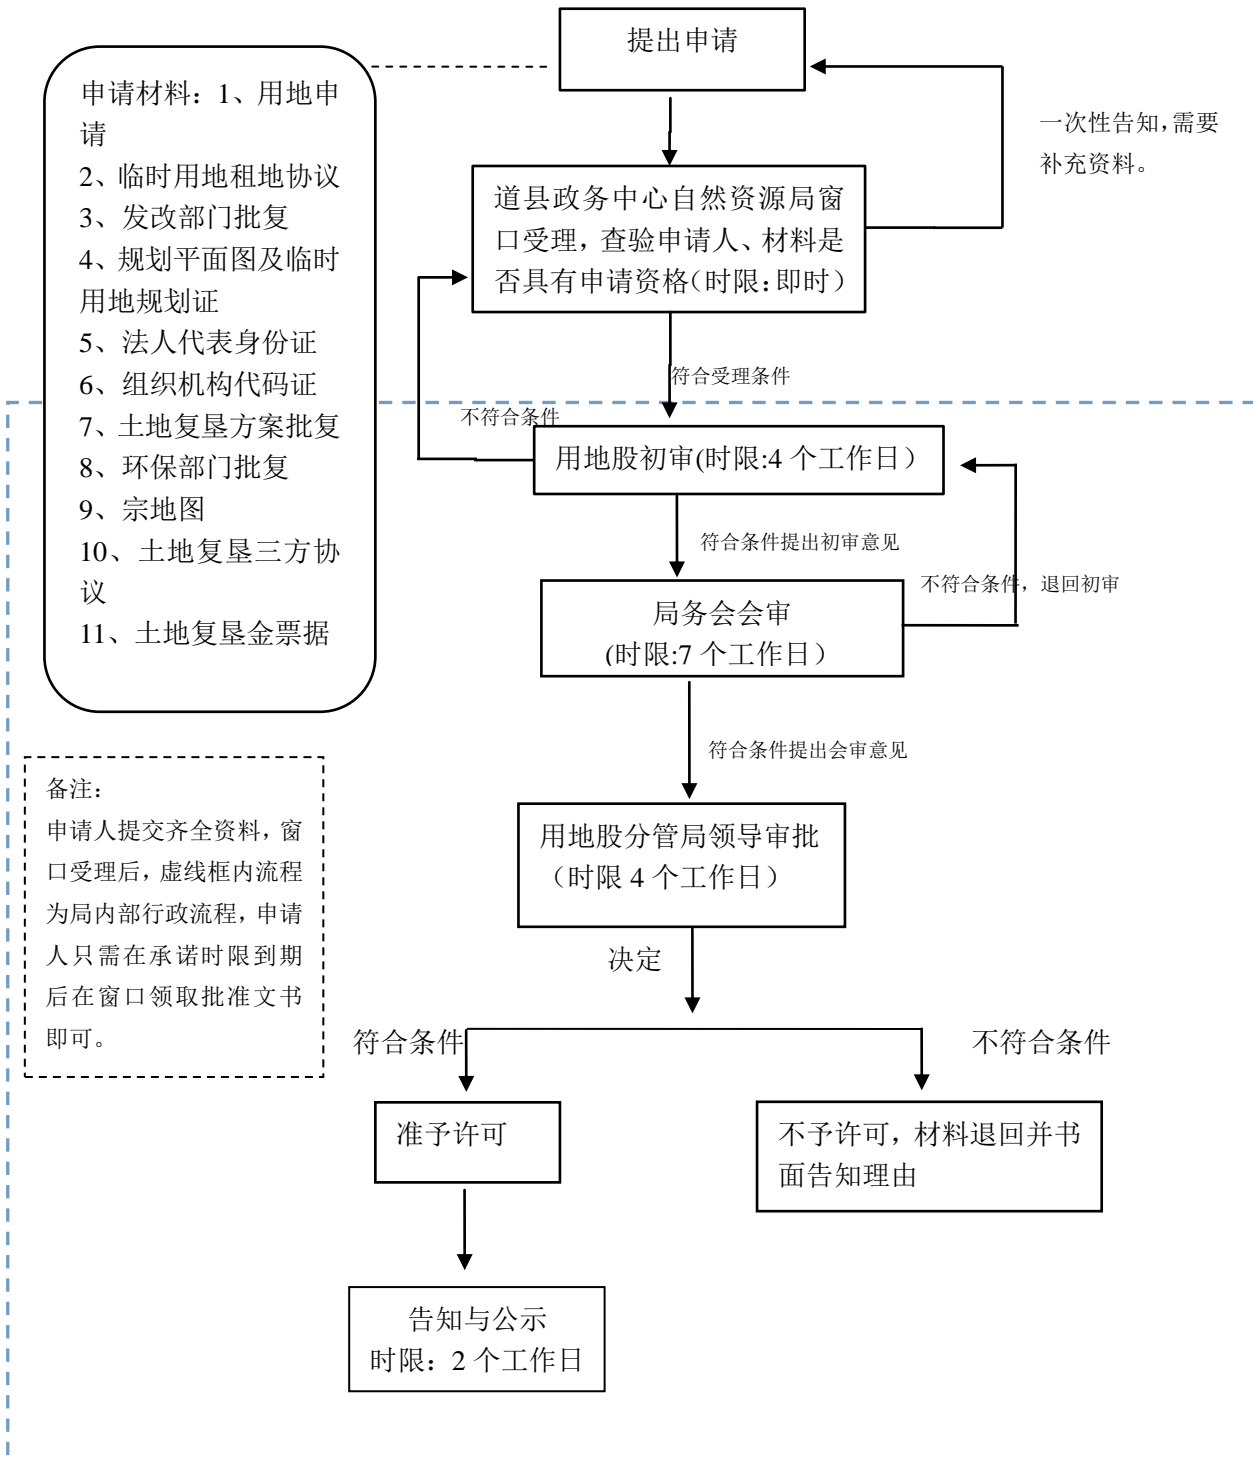

道县自然资源局

行政许可事项流程

二〇一九年

1、农村宅基地审批流程

2、国有建设用地审批流程

3、划拨土地许可审批流程

4、临时用地许可审批流程

5、设施农用地备案流程

6、权限内用地预审审批流程

7、国有建设用地使用权划拨补办出让审批流程图

8、国有土地使用权“招拍挂”出让流程图

9、协议出让流审批流程图

10、改变土地用途许可审批流程图

11、采矿权新立“招拍挂”出让流程图

12、采矿权转让审批流程图

13、采矿权注销登记审批流程图