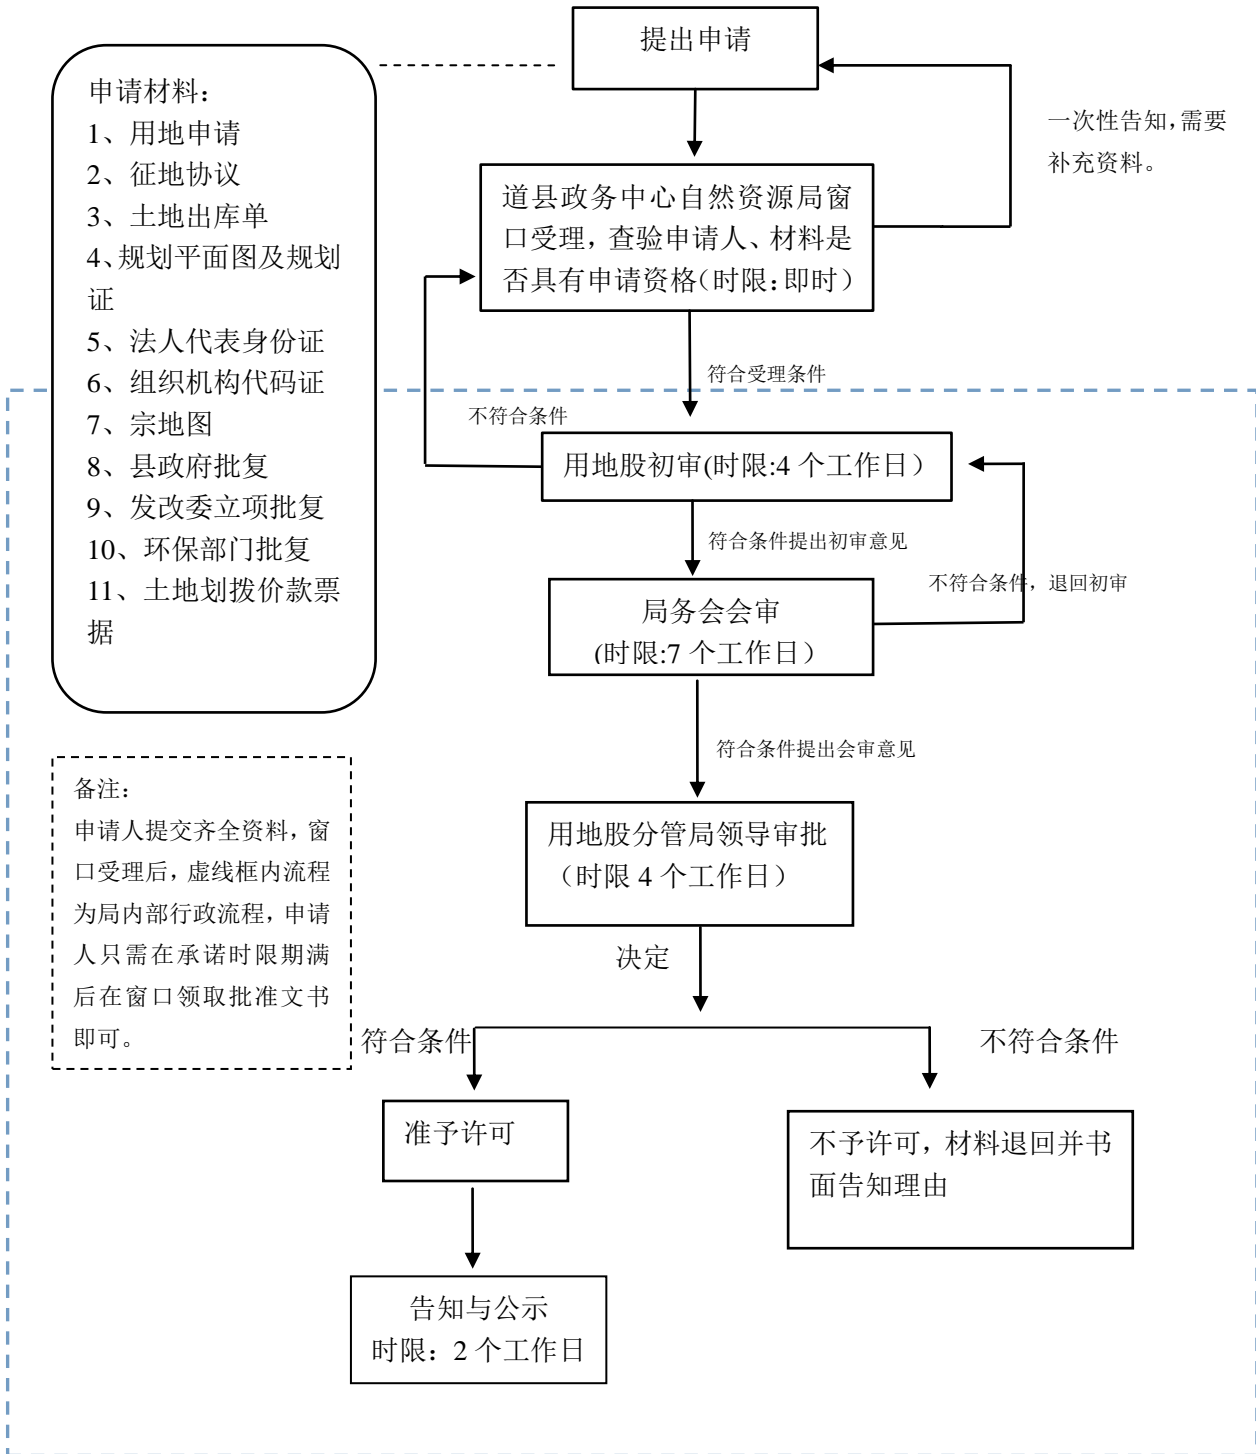

道县自然资源局

行政许可事项流程

二〇一九年

1、农村宅基地审批流程

2、国有建设用地审批流程

3、划拨土地许可审批流程

4、临时用地许可审批流程

5、设施农用地备案流程

6、权限内用地预审审批流程

7、国有建设用地使用权划拨补办出让审批流程图

8、国有土地使用权“招拍挂”出让流程图

9、协议出让流审批流程图

10、改变土地用途许可审批流程图

11、采矿权新立“招拍挂”出让流程图

12、采矿权转让审批流程图

13、采矿权注销登记审批流程图