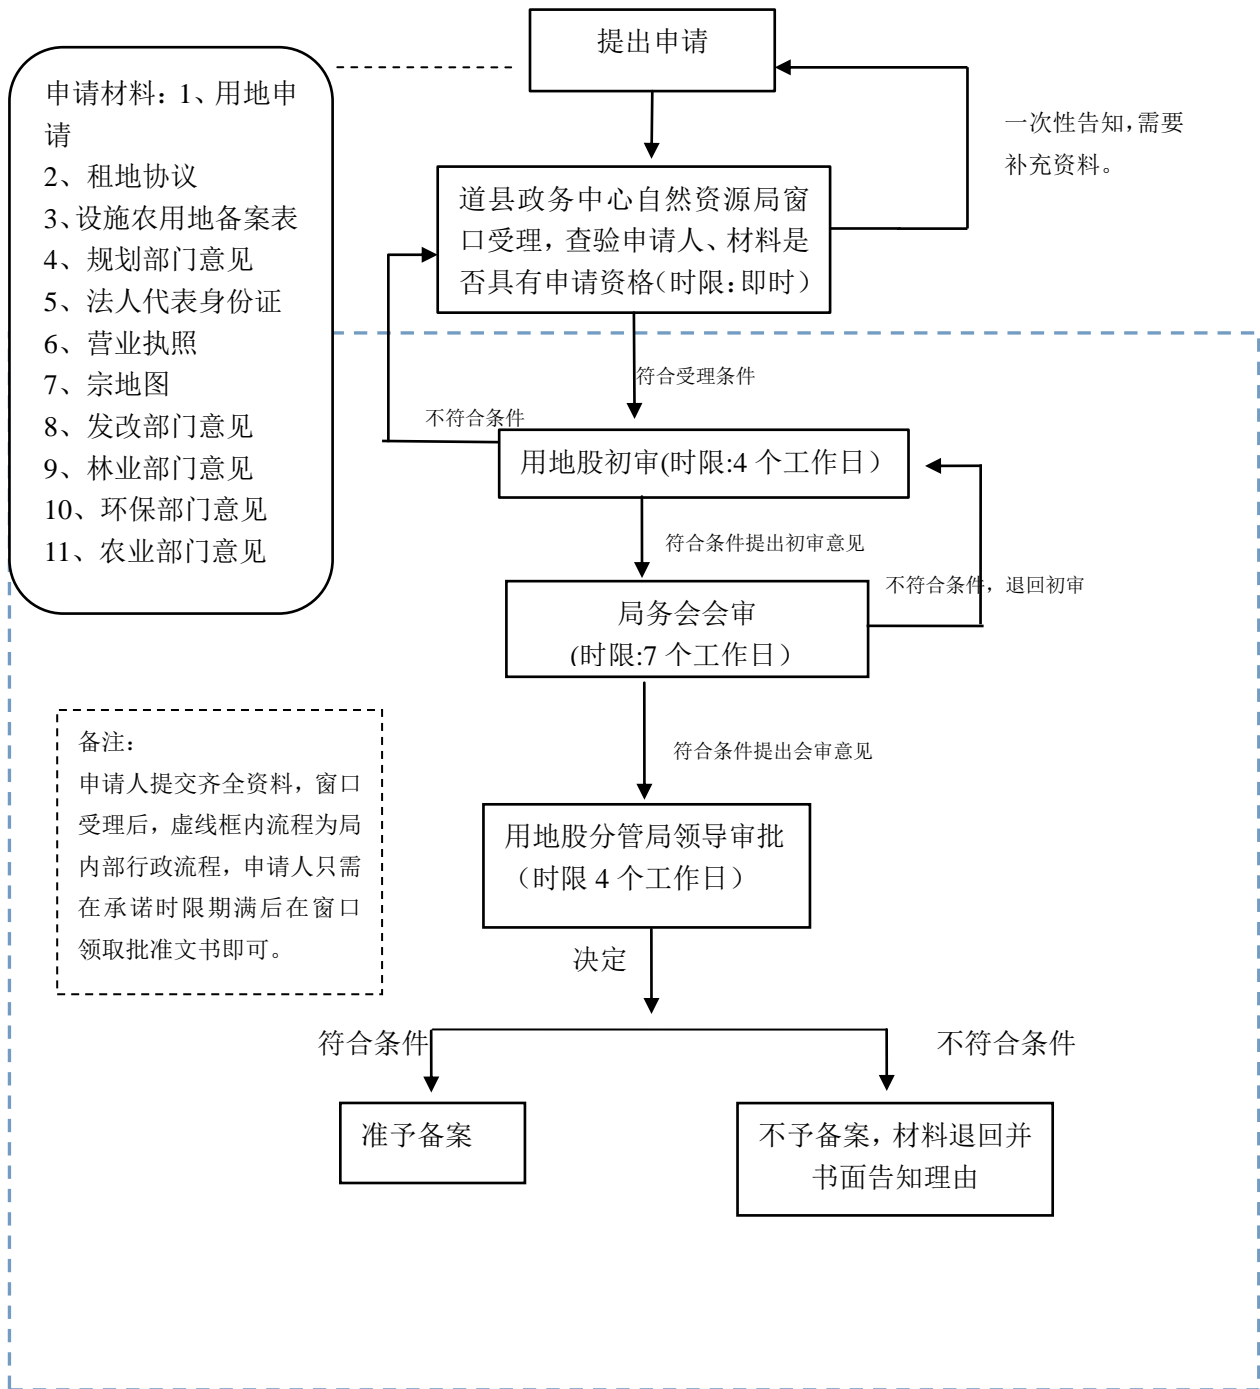

道县自然资源局

行政许可事项流程

二〇一九年

1、农村宅基地审批流程

2、国有建设用地审批流程

3、划拨土地许可审批流程

4、临时用地许可审批流程

5、设施农用地备案流程

6、权限内用地预审审批流程

7、国有建设用地使用权划拨补办出让审批流程图

8、国有土地使用权“招拍挂”出让流程图

9、协议出让流审批流程图

10、改变土地用途许可审批流程图

11、采矿权新立“招拍挂”出让流程图

12、采矿权转让审批流程图

13、采矿权注销登记审批流程图