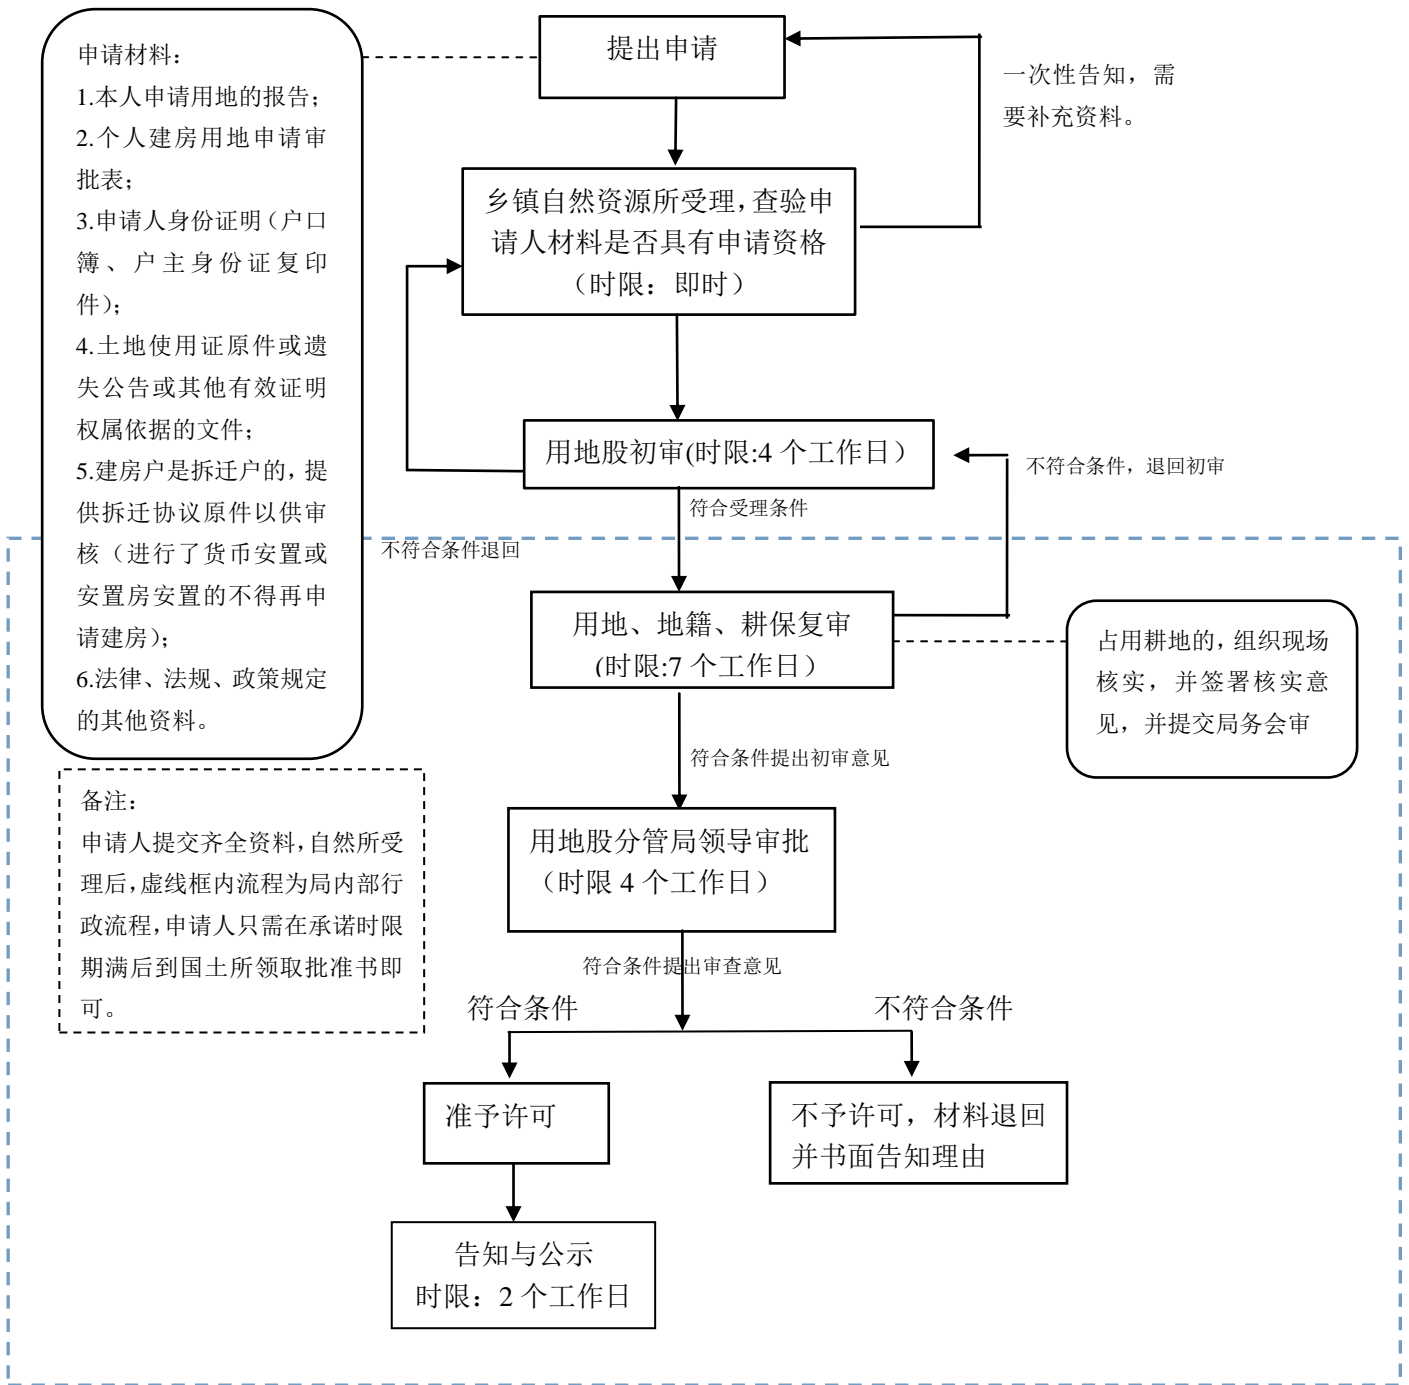

道县自然资源局

行政许可事项流程

二〇一九年

1、农村宅基地审批流程

2、国有建设用地审批流程

3、划拨土地许可审批流程

4、临时用地许可审批流程

5、设施农用地备案流程

6、权限内用地预审审批流程

7、国有建设用地使用权划拨补办出让审批流程图

8、国有土地使用权“招拍挂”出让流程图

9、协议出让流审批流程图

10、改变土地用途许可审批流程图

11、采矿权新立“招拍挂”出让流程图

12、采矿权转让审批流程图

13、采矿权注销登记审批流程图