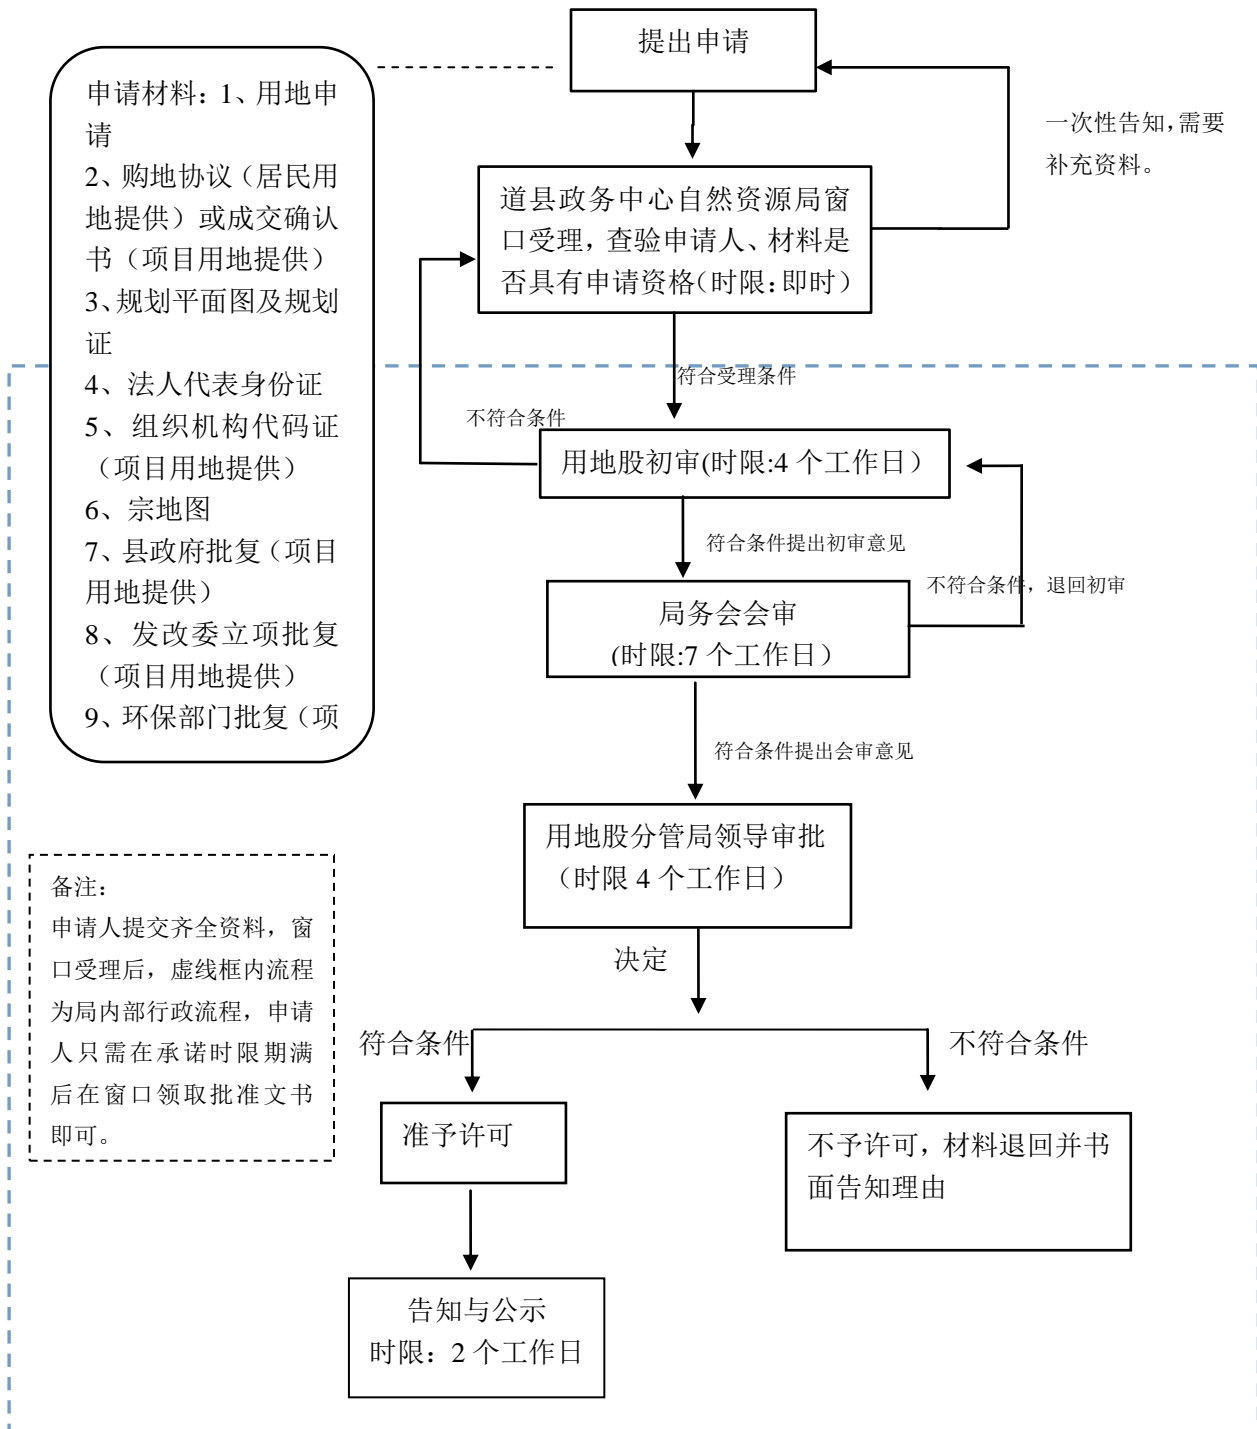

道县自然资源局

行政许可事项流程

二〇一九年

1、农村宅基地审批流程

2、国有建设用地审批流程

3、划拨土地许可审批流程

4、临时用地许可审批流程

5、设施农用地备案流程

6、权限内用地预审审批流程

7、国有建设用地使用权划拨补办出让审批流程图

8、国有土地使用权“招拍挂”出让流程图

9、协议出让流审批流程图

10、改变土地用途许可审批流程图

11、采矿权新立“招拍挂”出让流程图

12、采矿权转让审批流程图

13、采矿权注销登记审批流程图