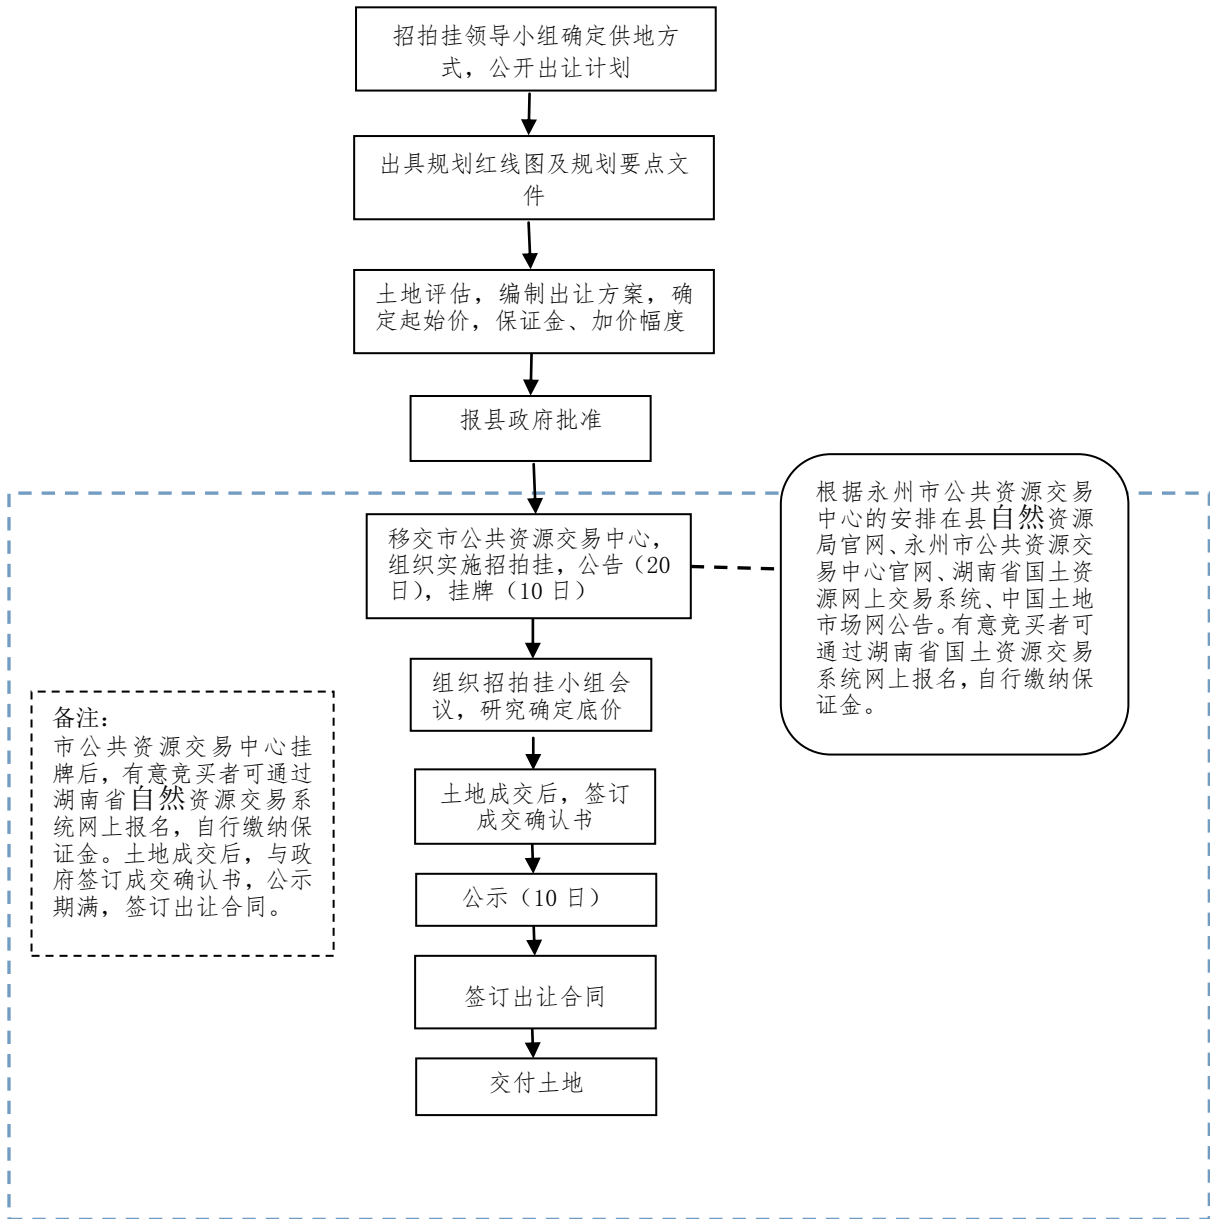

8、国有土地使用权“招拍挂”出让流程图