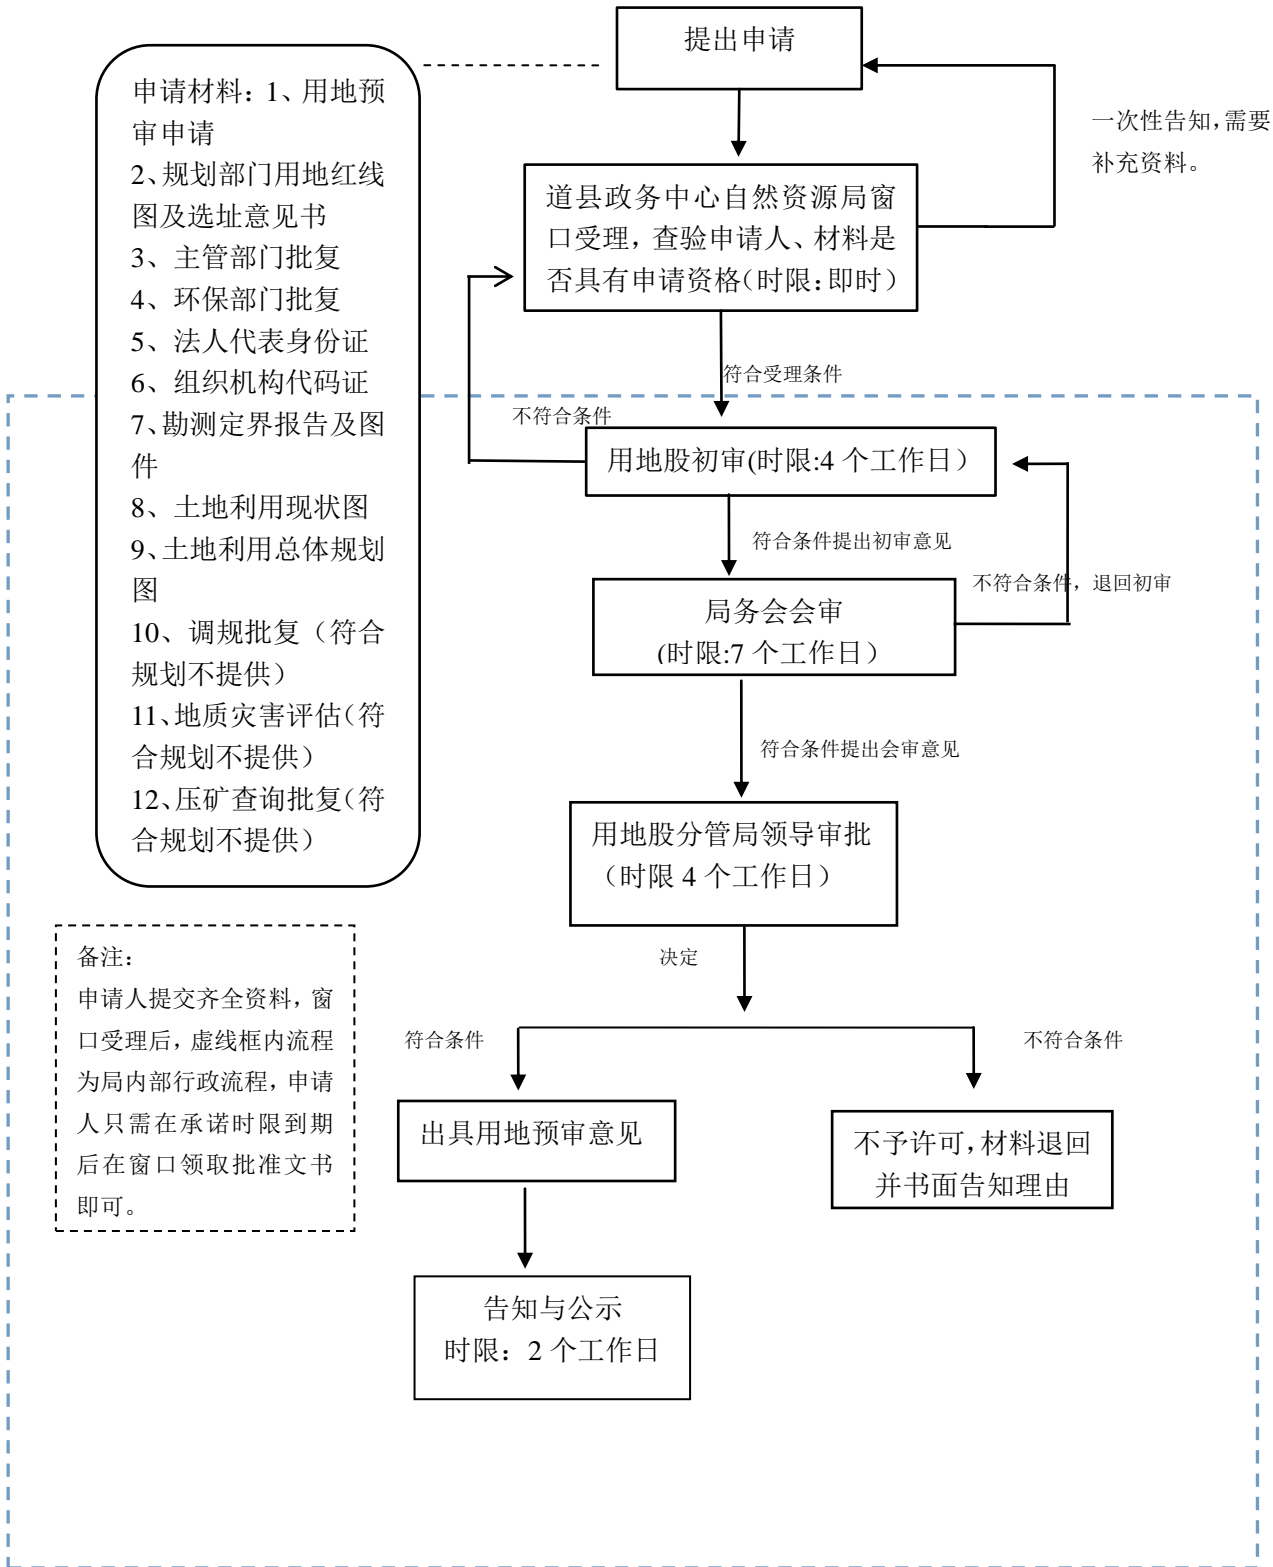

道县自然资源局

行政许可事项流程

二〇一九年

1、农村宅基地审批流程

2、国有建设用地审批流程

3、划拨土地许可审批流程

4、临时用地许可审批流程

5、设施农用地备案流程

6、权限内用地预审审批流程

7、国有建设用地使用权划拨补办出让审批流程图

8、国有土地使用权“招拍挂”出让流程图

9、协议出让流审批流程图

10、改变土地用途许可审批流程图

11、采矿权新立“招拍挂”出让流程图

12、采矿权转让审批流程图

13、采矿权注销登记审批流程图