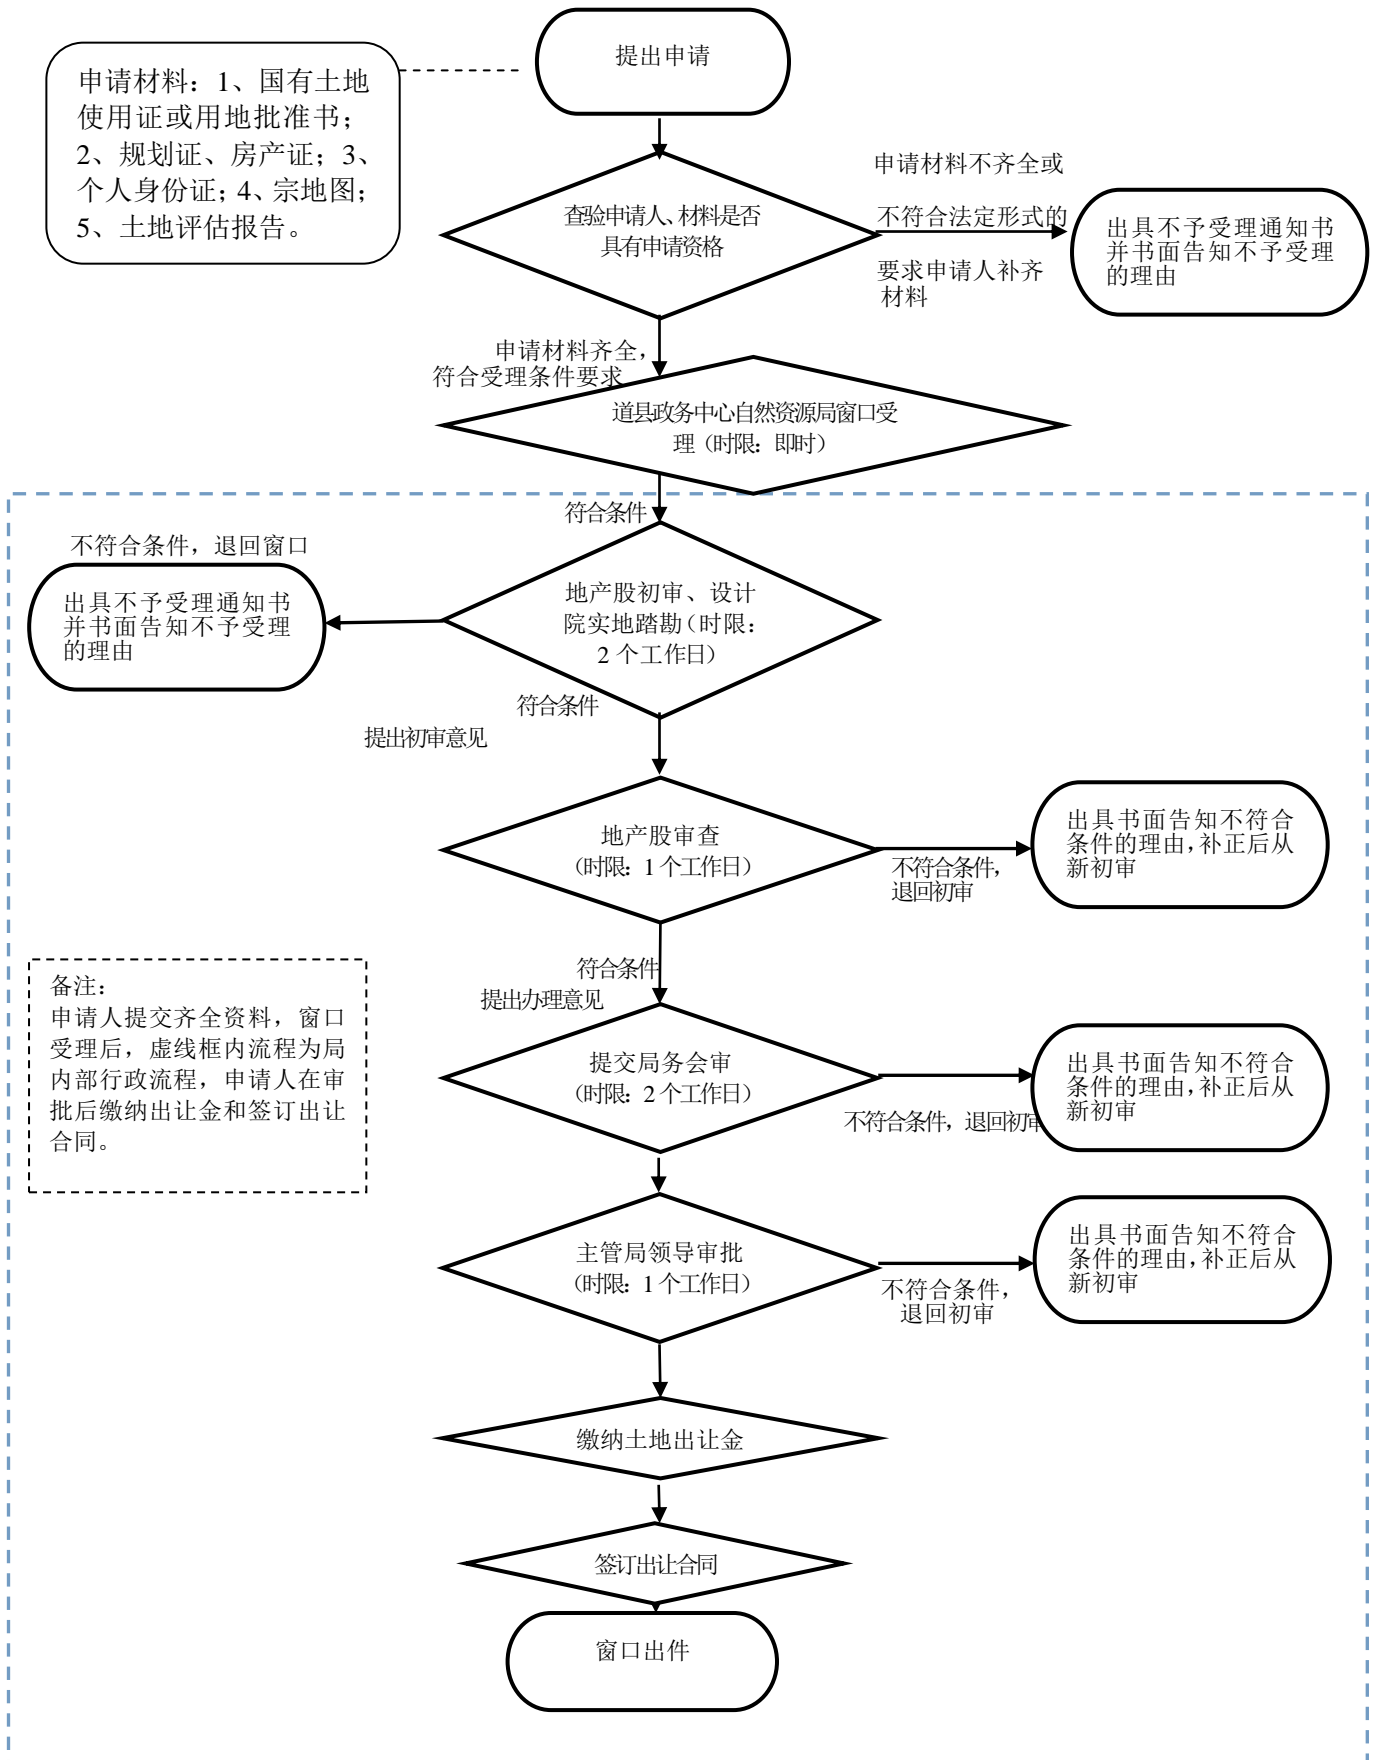

道县自然资源局

行政许可事项流程

二〇一九年

1、农村宅基地审批流程

2、国有建设用地审批流程

3、划拨土地许可审批流程

4、临时用地许可审批流程

5、设施农用地备案流程

6、权限内用地预审审批流程

7、国有建设用地使用权划拨补办出让审批流程图

8、国有土地使用权“招拍挂”出让流程图

9、协议出让流审批流程图

10、改变土地用途许可审批流程图

11、采矿权新立“招拍挂”出让流程图

12、采矿权转让审批流程图

13、采矿权注销登记审批流程图