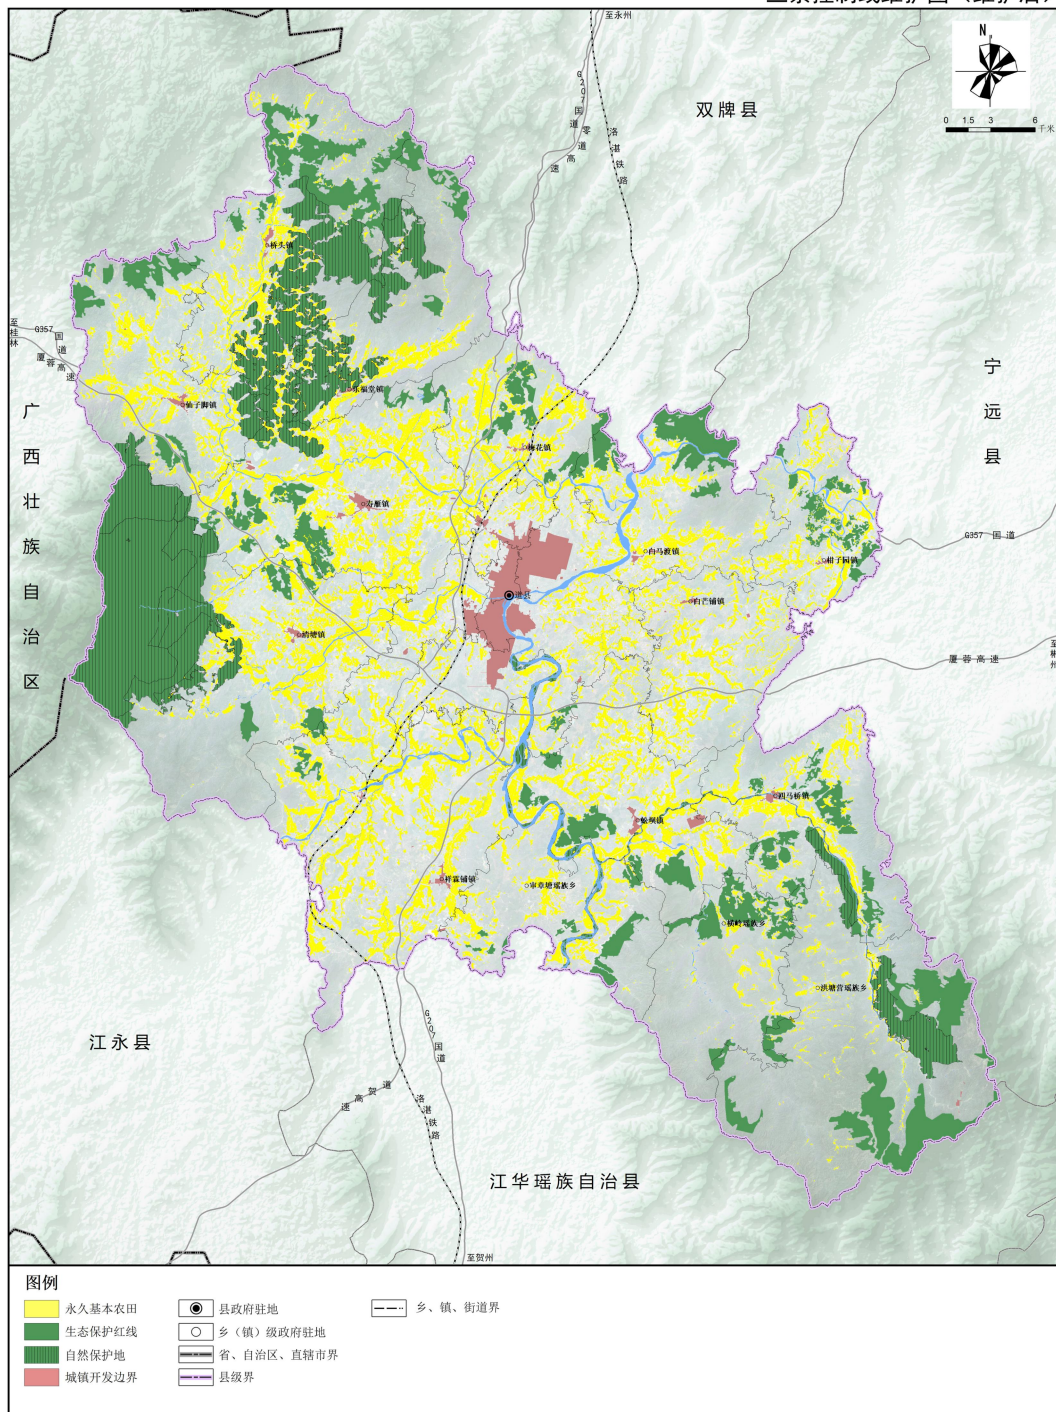

## 三条控制线维护图

### 道县国土空间总体规划（2026年度动态维护）

三条控制线维护图（维护后）

# 中心城区国土空间用地规划图

## 道县国土空间总体规划（2026年度动态维护）

中心城区国土空间用地规划图（维护后）